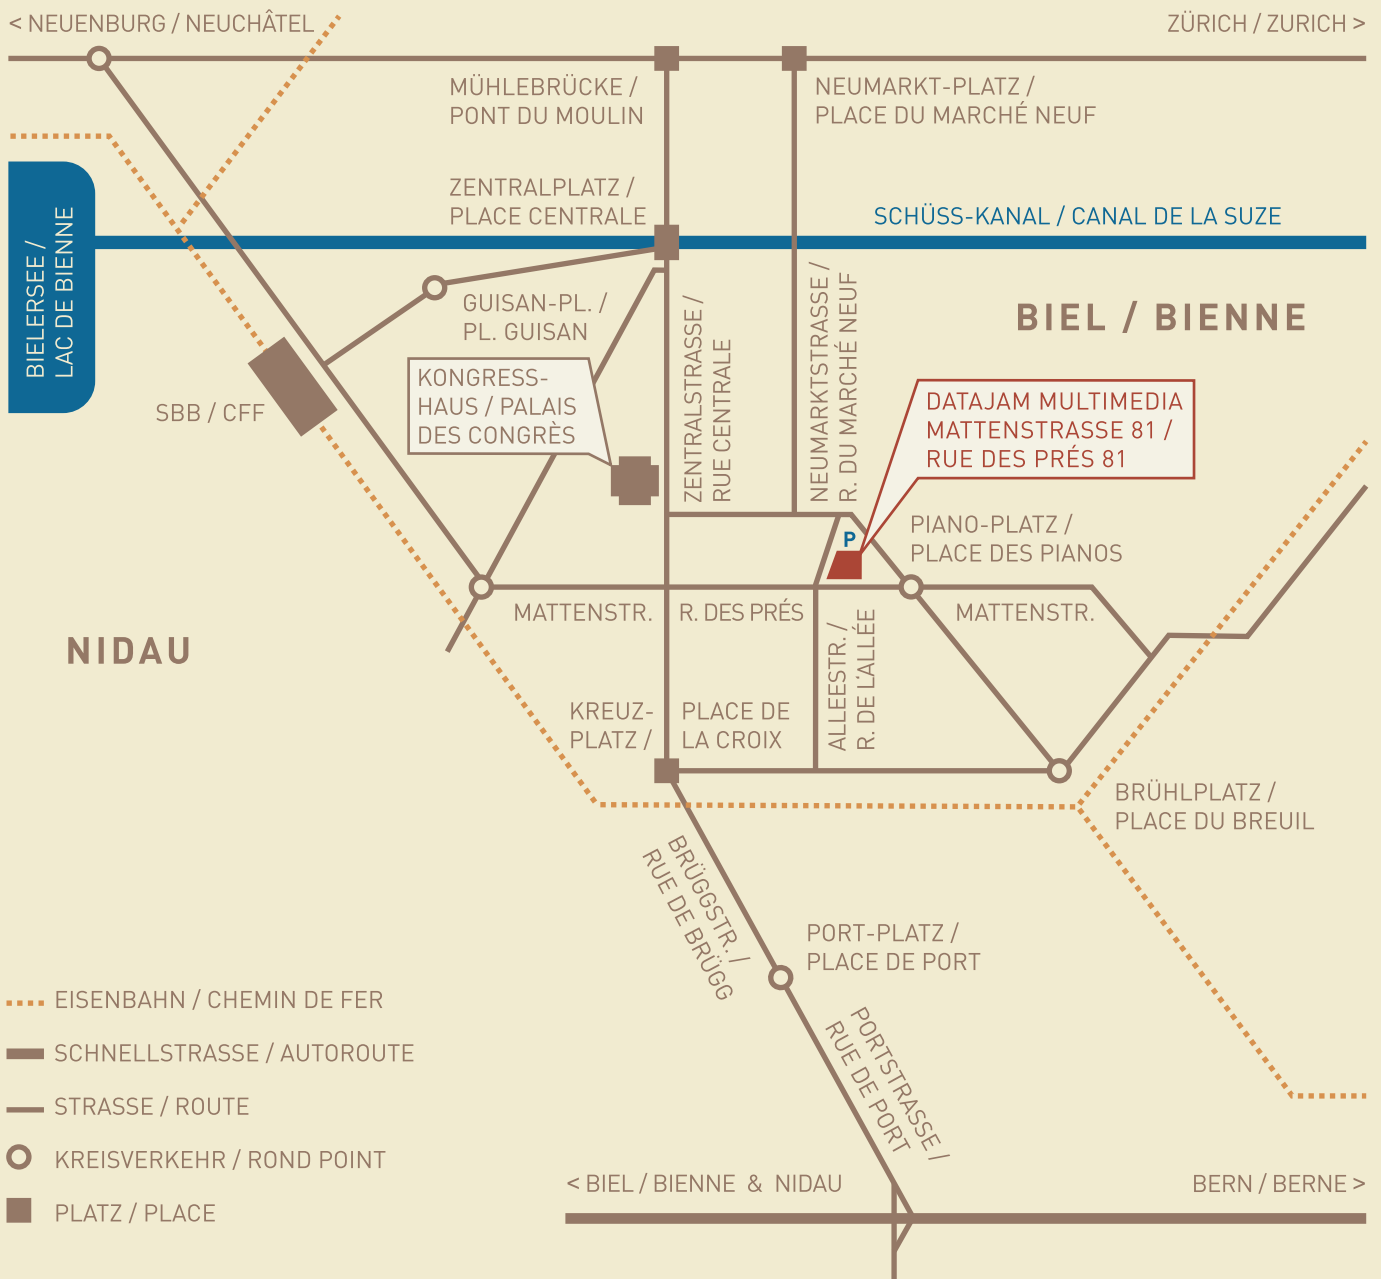

LAGEPLAN / SITUATION

DATAJAM
MULTIMEDIA & INTERNET
MATTENSTRASSE / RUE DES PRÉS 81
2502 BIEL / BIENNE

+41 32 345 29 80

CONTACT@DATAJAM.CH